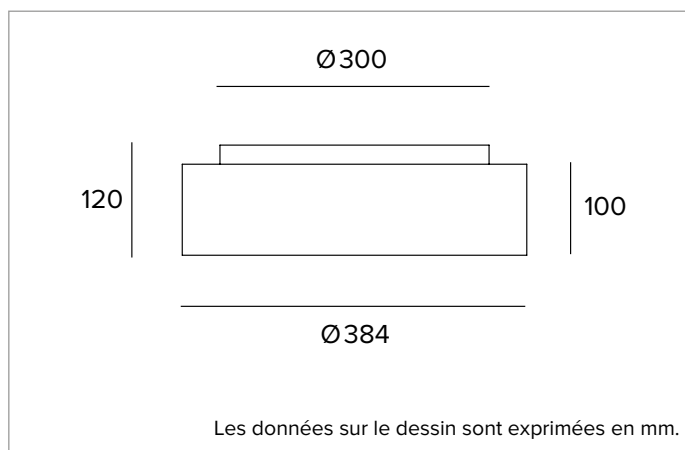

1T6114EL | THREESIXTY**Luminaire LED circulaire pour installations au plafond, encastrées, semi-encastrées et murales**

	3000K	H(m)	D(m)	E _{max} (lx)
	Ra80		92°	
Fixture Power	30W	1	2.07	703
Source Flux	2556lm	2	4.15	176
Fixture Flux	1997lm	3	6.22	78
Efficacy	66lm/W	4	8.29	44
TS1516	I _{max} =275cd/klm	I _{max}	703cd	5
			10.37	28

**SOURCE**

LED Engine constitué par des cartes circulaires auto-dissipantes. Version Tunable White sur demande.

La classe d'efficacité énergétique du produit : D, F

Puissance nominale : 27W

Flux nominal : 2556lm

Indice de rendu des couleurs : 80

R_f : 82,9

R_g : 97

CCT nominale : 3000K

SDCM : 3

Durée utile (L80/B10) : >50000h tq +25°C

CARACTÉRISTIQUES DE L'ÉCLAIRAGE

Version UGR Directe + effet HALO : Diffuseur inférieur microprismatique en PMMA transparent et filtre diffuseur. Petit élément de lumière indirecte pour effet rétroéclairé. UGR<19 et L65<3000 cd/m² (EN-12464).